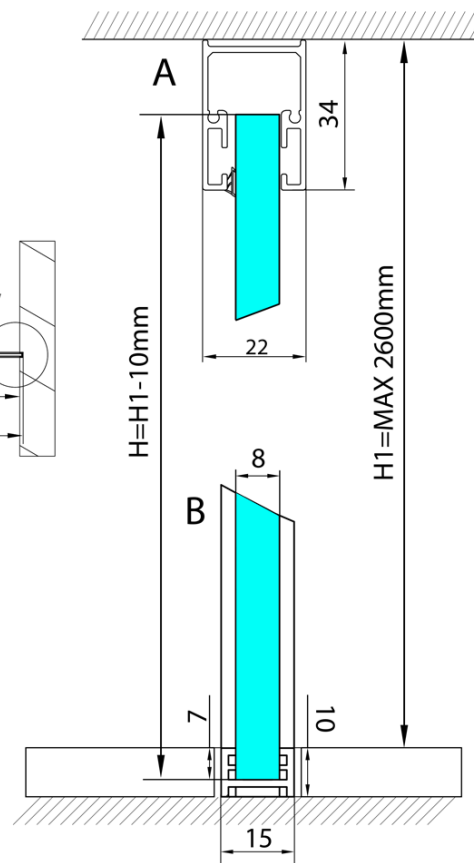

# Produktový list

Objednací kód: **ALS1216**

**ARCHITEX LINE kalené sklo, L 1200 - 1600 mm, H 1800-2600 mm, šedé**

L1=MAX 1595	H1=MAX 2600
L=L1+5=1600	H=H1-10=2590