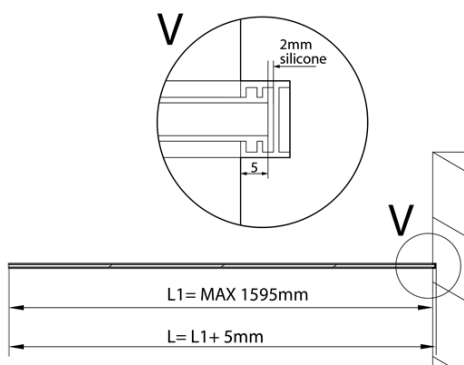

# Produktový list

Objednací kód: **ALS1216**

**ARCHITEX LINE kalené sklo, L 1200 - 1600 mm, H 1800-2600 mm, šedé**

L1=MAX 1595	H1=MAX 2600
L=L1+5=1600	H=H1-10=2590