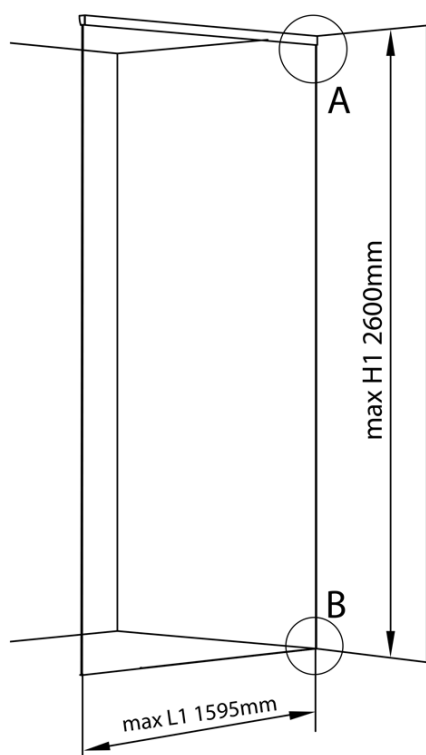

# Produktový list

Objednací kód: **ALS1216**

**ARCHITEX LINE kalené sklo, L 1200 - 1600 mm, H 1800-2600 mm, šedé**

L1=MAX 1595	H1=MAX 2600
L=L1+5=1600	H=H1-10=2590